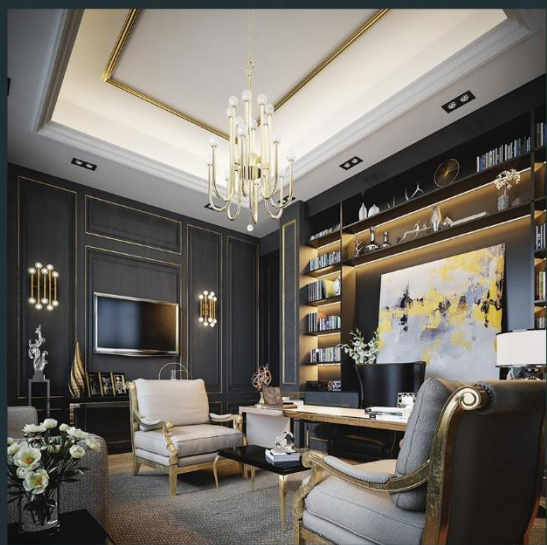

تجاری  
رودکی  
چهل مترمربع  
2015 - 1394

تجاری  
رودکی  
چهل مترمربع  
2015 - 1394

گروه بازسازی و نوسازی طره

تلفن 02122898528 02122898413

تلفن همراه 09120144471

[www.Torerenova.com](http://www.Torerenova.com)