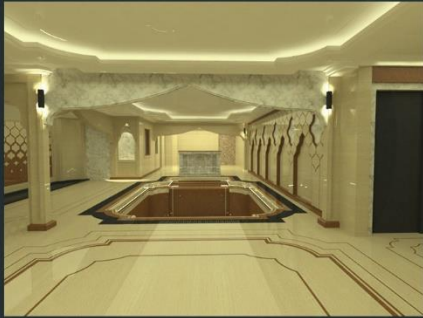

مسکونی (استخر و حمام ترکی)

خیابان بوکان

چهارصد مترمربع

2015 - 1395